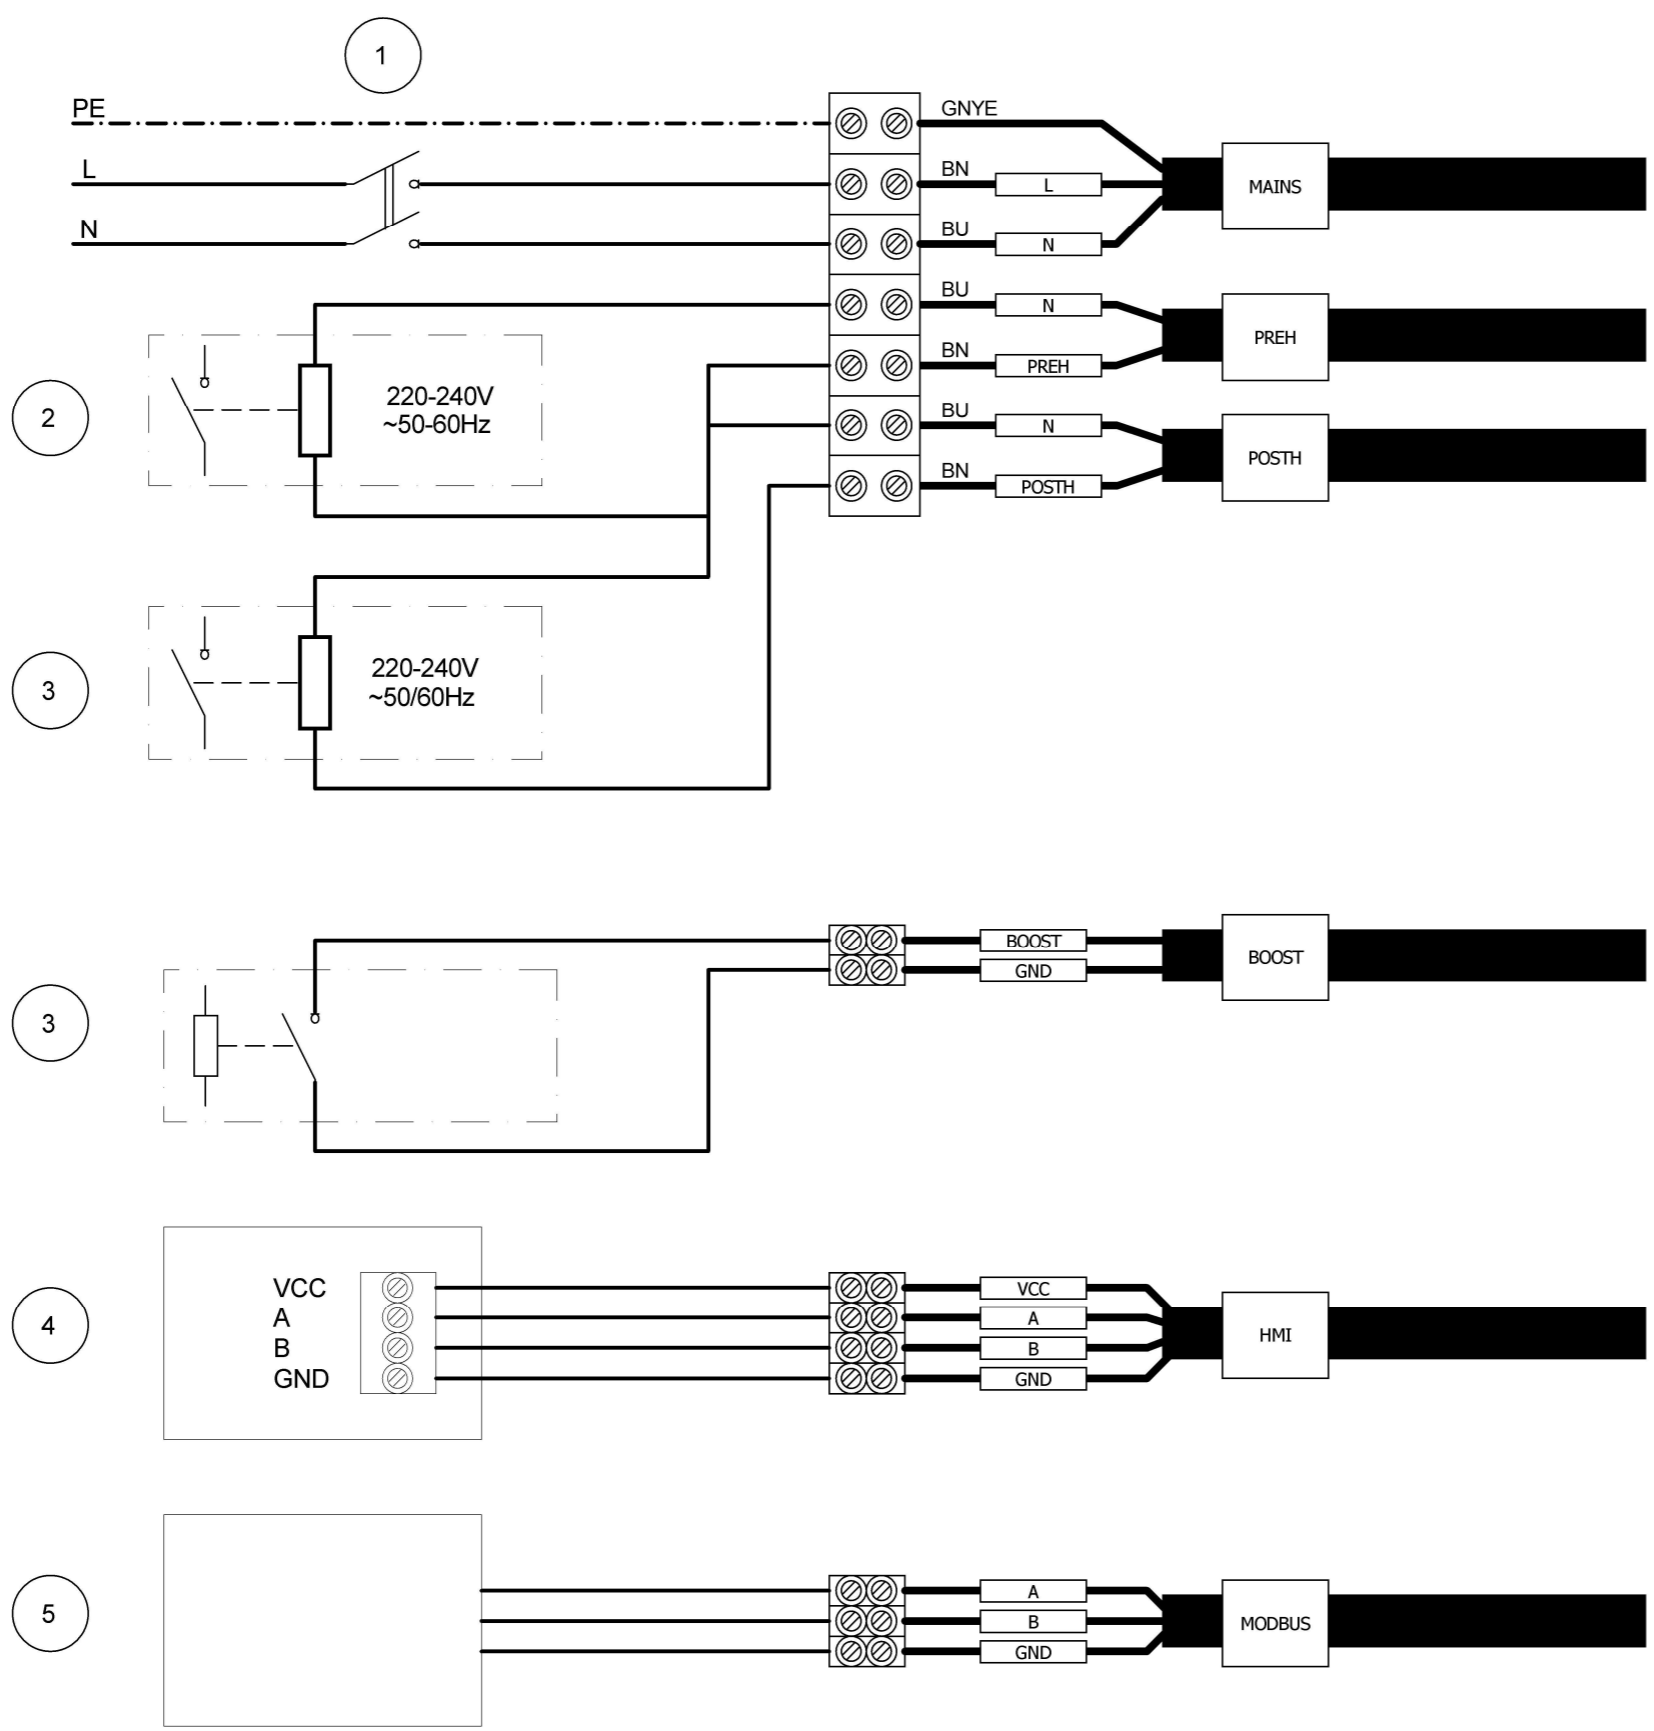

MAINS
220-240V
~50-60Hz

- 1 Mains 2 poles switch
- 2 Preheater
(remote 220-240Vac ~50/60Hz relay coil)
- 3 Postheater
(remote 220-240Vac ~50/60Hz relay coil)
- 4 Dry contact (remote switch / relay)
- 5 Remote HMI
- 6 Remote Modbus Master Unit

Wires color code
 BK=black
 BU=blu
 BN=brown
 GNYE=yellow/green
 RD=red
 WH=white
 YE=yellow

	Materiale	Colore	Nome Commerciale
	Trattamento superficiale / Termico	Rugosità generale	Codice fornitore
Data emissione revisione	Data: 29/11/2017 Disegn: RS/UT Controllo: Visto:	Fornitore	Volume [mm3] Peso [g] Densità [g/mm3]
Ninfeo N. 0xx/21	Quote senza indicazione di tolleranza secondo norma ISO 22768-1		Scala
Descrizione	Grado precisione ISO 2768-M		
Agg. mains values	Descrizione HR 300 NETI EXPORT PASSIVHAUS Wiring diagram		
Codice Grezzo	Disegno N. E960586A	1/1	
	Codice Finito 9.993.000.492		